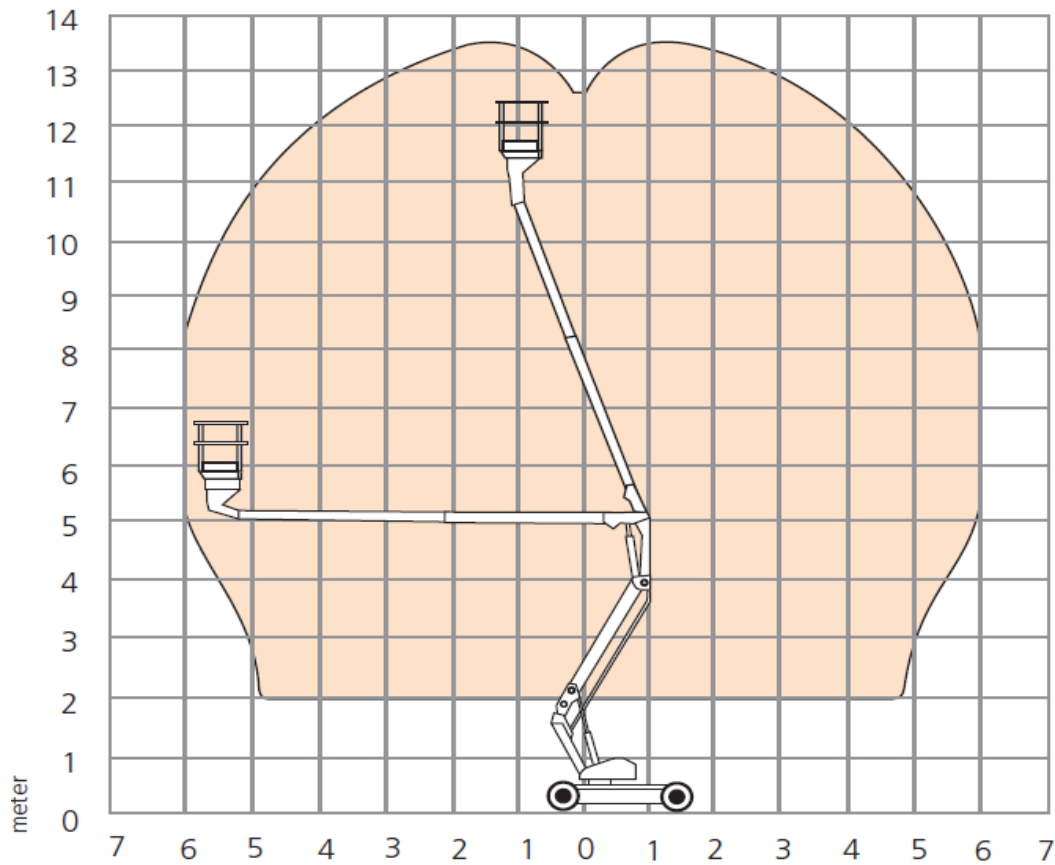

Gerät: A38E

Arbeitshöhe:	13.50 m
Plattformhöhe:	11.50 m
Seitl. Reichweite:	6.10 m
Maschinenbreite:	1.50 m
Maschinenhöhe:	2.00 m
Arbeitskorb:	0.69 x 1.11 m
Tragkraft:	215 kg
Antrieb:	Elektrisch
Eigengewicht:	3880 kg

ARBEITSDIAGRAMM

UPTECH AG
uptech@uptech.ch
www.uptech.ch

9015 St. Gallen
Breitfeldstrasse 3
Tel.+41 71 260 15 65
Fax+41 71 260 15 66

9500 Wil
Thurastrasse 30c
Tel.+41 71 925 15 65
Fax+41 71 260 15 66

8500 Frauenfeld
Langdorfstrasse 35
Tel.+41 52 730 15 65
Fax+41 71 260 15 66