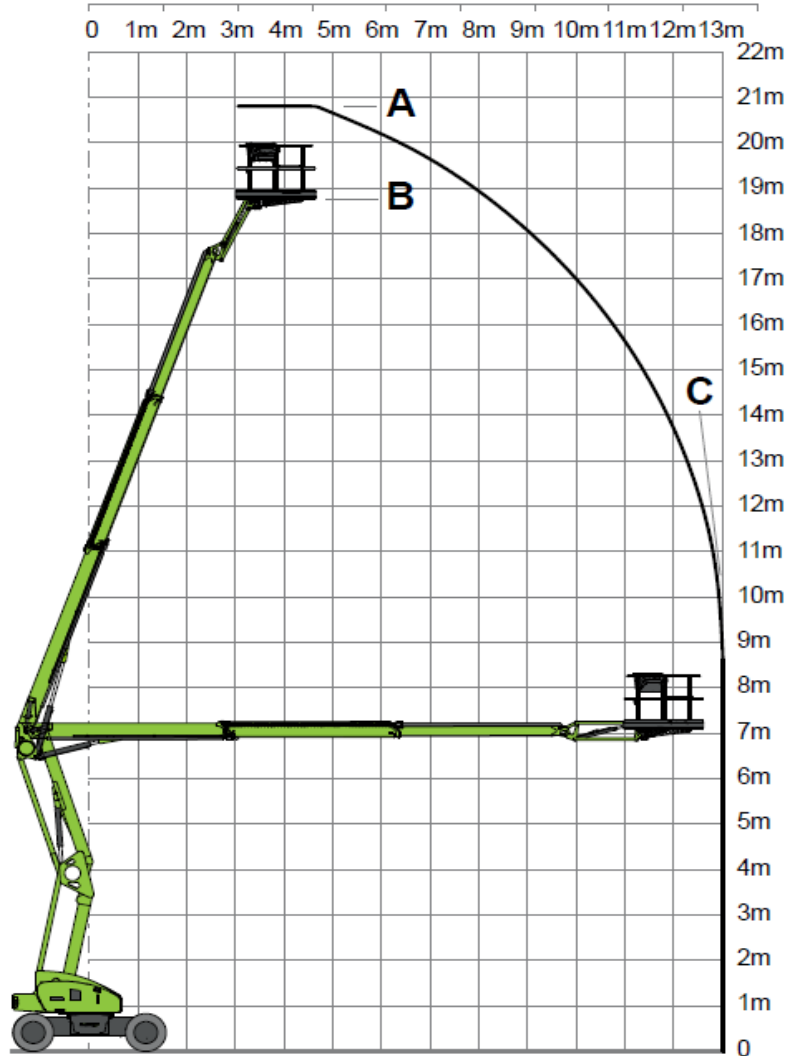

**Gerät: HR 21 Diesel**

Arbeitshöhe:	20.80 m
Plattformhöhe:	18.80 m
Seitl. Reichweite:	13.00 m
Maschinenbreite:	2.30 m
Maschinenhöhe:	2.20 m
Arbeitskorb:	1.8 x 0.7 m
Tragkraft:	225 kg
Antrieb:	Diesel
Eigengewicht:	6350 kg