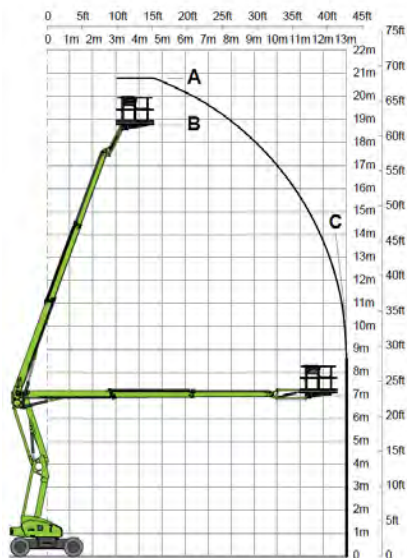

HR 21 4x4, Hybrid, Diesel + Batterie