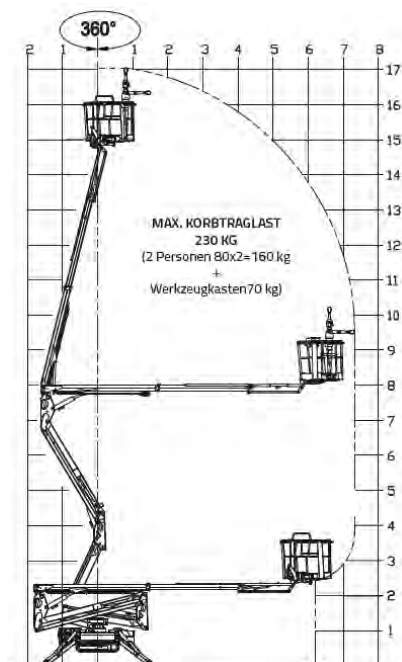

Mit der Raupen-Scherenbühne erreichen Sie eine Höhe von über 10 Metern.

Manövrieren in unebenem Gelände ist mit dieser Scherenbühne kein Problem.

Die Plattformkapazität beträgt 500 kg.

Wenn die Plattform vollständig ausgefahren ist, entsteht ein Arbeitsraum von 150 cm x 500 cm. Die Standardgröße der Plattform beträgt 150 cm x 300 cm.

Arbeitshöhe: 10.50 Meter

Tragkraft: 500 kg

Eigengewicht: 4400 kg

Nivellierbares Fahrwerk

TS105-500 Raupenscherenbühne