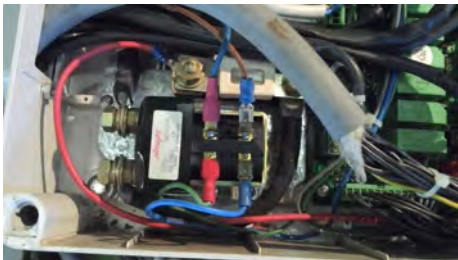

## Service / Reparaturen / Sicherheitscheck

In unserer Werkstatt führen wir auch an Ihrer Arbeitsbühne den Service, Reparaturen und den jährlichen Sicherheitscheck durch.

Wir arbeiten seit Jahren eng mit verschiedenen Herstellern von Arbeitsbühnen aller gängigen Marken wie Ruthmann, Genie, Iteco, Nifty, Dingli, Haulotte, JLG, HAB usw. zusammen und bieten Ihnen so einen zuverlässigen Rundum-Service.