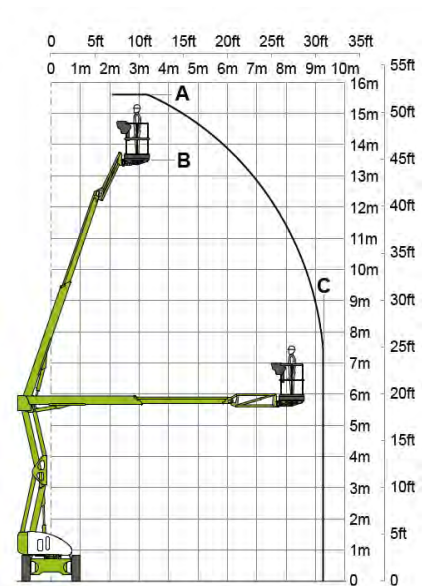

HR 15 4x4, Hybrid, Diesel + Batterie